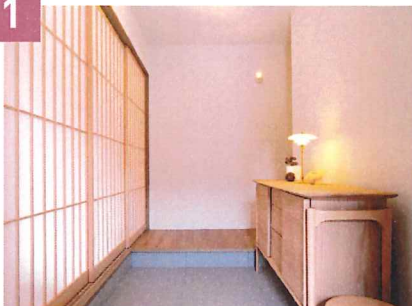

建築士が解説! 勾配天井と開放感が心地よい和モダンな平屋。

LIVE

今回ご紹介する展示場

DATA

建築面積: 105.40㎡ (31.88坪)
 1階床面積: 100.20㎡ (30.31坪)
 延床面積: 100.20㎡ (30.31坪)

事例集「自家自讃」
 平屋特集+100㎡特集を
 無料プレゼント!

2冊セット!

特別編集
「平屋の暮らし。」

特別編集
「100㎡に暮らす」

ご請求は
こちらから

見どころポイント!

1

組子障子で緩やかに仕切った「土間玄関」

奥行を設けた土間玄関。障子を開くとリビングと一体として使える空間に。隣に設けたエントランスクロークでしっかり収納できます。

2

勾配天井と木質感が心地よい開放的な「リビング」

屋根の形状に合わせて設けた勾配天井に、木をあしらったリビング空間。平屋ならではの、外とのつながりを提案しています。

3

“木×白”でデザインした「ダイニングキッチン」

人気の2列型キッチンを採用したダイニングキッチン。洗面脱衣室と隣接することで、毎日の家事が楽になる間取りの工夫も必見!

視聴者プレゼント

LIVE当日に発表するキーワードの入力と、アンケートにご回答いただいた方限定!

抽選で
5名様

Hacoa
**THERMO
BOTTLE 350ml**
(ウォルナット)