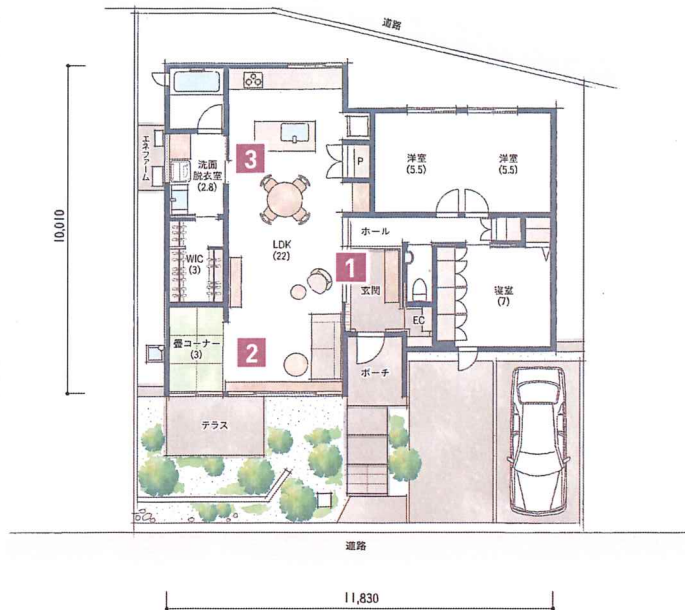

住友林業公式アカウント

sfc_ie

https://www.instagram.com/sfc_ie/

住友林業

Instagram LIVE

30坪平屋の展示場からLIVE配信!

3月8日 土

20:00~ 配信開始

建築士が解説! 勾配天井と開放感が心地よい和モダンな平屋。

LIVE

今回ご紹介する展示場

DATA

建築面積: 105.40㎡ (31.88坪)
 1階床面積: 100.20㎡ (30.31坪)
 延床面積: 100.20㎡ (30.31坪)

事例集「自家自讃」
 平屋特集+100㎡特集を
 無料プレゼント!

2冊セット!

特別編集
「平屋の暮らし。」

特別編集
「100㎡に暮らす」

ご請求は
こちらから

見どころポイント!

1

組子障子で緩やかに仕切った「土間玄関」

奥行を設けた土間玄関。障子を開くとリビングと一体として使える空間に。隣に設けたエントランスクロークでしっかり収納できます。

2

勾配天井と木質感が心地よい開放的な「リビング」

屋根の形状に合わせて設けた勾配天井に、木をあしらったリビング空間。平屋ならではの、外とのつながりを提案しています。

3

“木×白”でデザインした「ダイニングキッチン」

人気の2列型キッチンを採用したダイニングキッチン。洗面脱衣室と隣接することで、毎日の家事が楽になる間取りの工夫も必見!

視聴者プレゼント

LIVE当日に発表するキーワードの入力と、アンケートにご回答いただいた方限定!

抽選で
5名様

Hacoa
**THERMO
BOTTLE 350ml**
(ウォルナット)