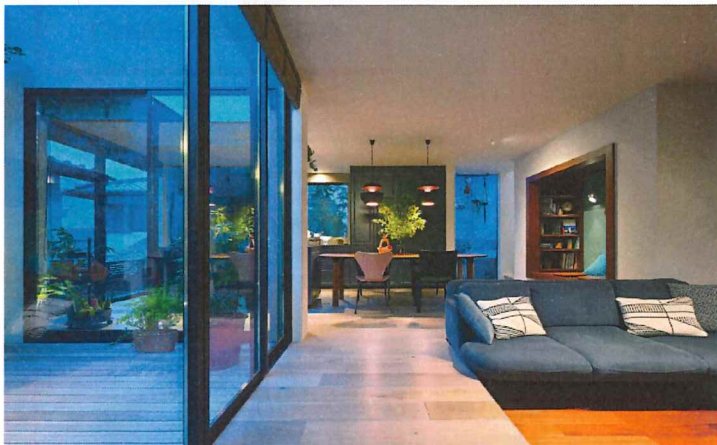

光・風・緑を暮らしに取り込む、
建築士こだわりの
コートハウス

\ 社員邸から /
Instagramでライブ配信!

緑豊かな中庭を囲むコートハウス、建築士の社員宅からライブ配信!

大きな窓のLDKは、開放感とプライバシーを両立しています。

建築士のこだわりたっぷりの住まいをぜひご覧ください。

ライブ中はコメントでご質問もお受けします。

ご視聴はこちらから

https://www.instagram.com/sfc_ie/