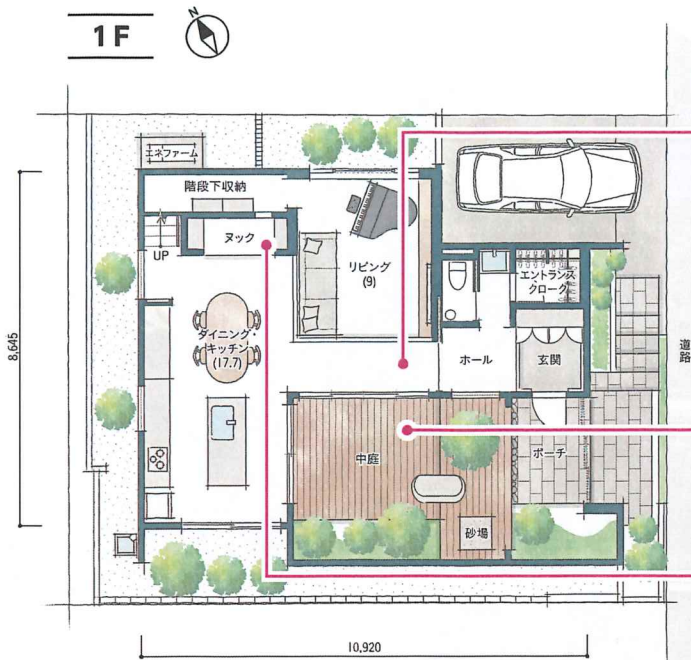

ライブ配信当日、ご自身のアカウントのホーム画面や住友林業公式アカウント画面に「ライブ動画」と表記されるまでお待ちください。

※Instagramに関連するアプリケーションの動作環境により発生する中断または中止によって生じるいかなる損害について、当社はその責任を負わないものとします。予めご了承ください。

 **住友林業**

LIVE

今回ご紹介するお住まい

1F

見どころポイント①

大きな窓が連続した、
「開放感たっぷりのLDK」

見どころポイント②

プライバシーに配慮した、
家族の憩いの「中庭空間」

見どころポイント③

階段下収納と
小窓でつながる「ヌック」

2F

社員N邸

敷地面積：174.93㎡ (約52.91坪)
 1階床面積：64.59㎡ (約19.53坪)
 2階床面積：64.59㎡ (約19.53坪)
 延床面積：129.18㎡ (約39.07坪)

今回のお住まいが掲載された
 人気実例集を無料プレゼント!
「自家自讃」vol.150