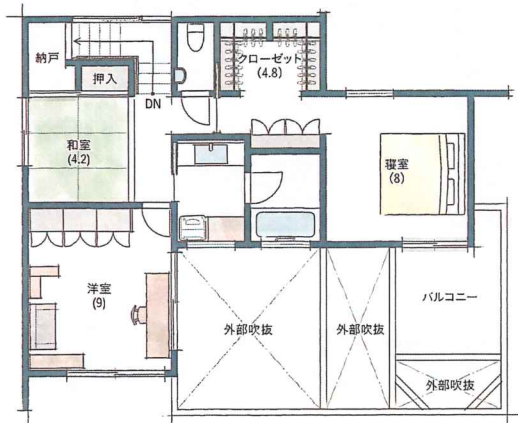

ライブ配信当日、ご自身のアカウントのホーム画面や住友林業公式アカウント画面に「ライブ動画」と表記されるまでお待ちください。

※Instagramに関連するアプリケーションの動作環境により発生する中断または中止によって生じるいかなる損害について、当社はその責任を負わないものとします。予めご了承ください。

 **住友林業**

LIVE

今回ご紹介するお住まい

1F

見どころポイント①

大きな窓が連続した、
「開放感たっぷりのLDK」

見どころポイント②

プライバシーに配慮した、
家族の憩いの「中庭空間」

見どころポイント③

階段下収納と
小窓でつながる「ヌック」

2F

社員N邸

敷地面積：174.93㎡ (約52.91坪)
 1階床面積：64.59㎡ (約19.53坪)
 2階床面積：64.59㎡ (約19.53坪)
 延床面積：129.18㎡ (約39.07坪)

今回のお住まいが掲載された
 人気実例集を無料プレゼント!
「自家自讃」vol.150