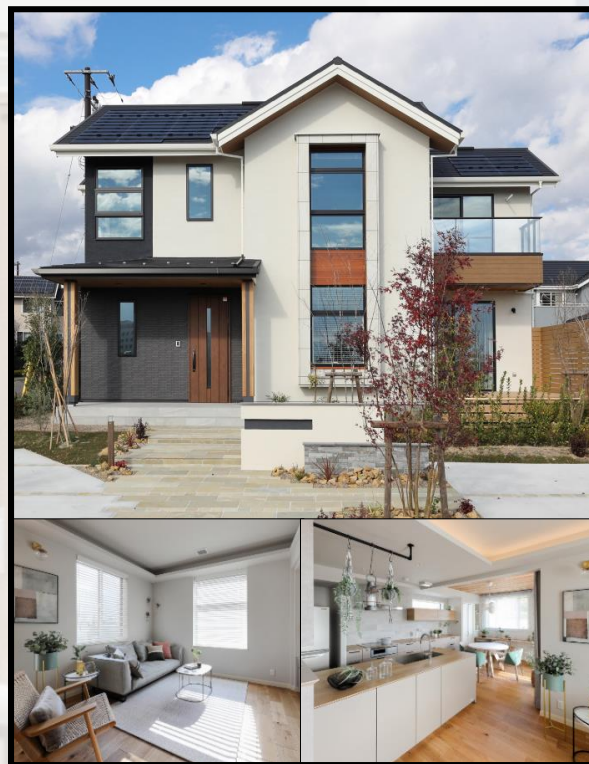

リアルサイズ 街なかモデル 朝日（34.04坪）・紫山（36.77坪） W見学キャンペーン

街なかモデル朝日
三井ホーム **セレクト**

街なかモデル紫山
三井ホーム **オーダー**

寺岡モデルハウス発 所要時間1時間での街なかモデルツアー ご参加の方に 美容ブランドReFaの人気アイテムプレゼント！

〈参考スケジュール〉

- 13:00 寺岡モデルハウス
集合・出発・移動
- 13:05 街なかモデル紫山
ご見学（20分）
- 13:35 街なかモデル朝日
ご見学（20分）
- 14:00 寺岡モデルハウス
到着