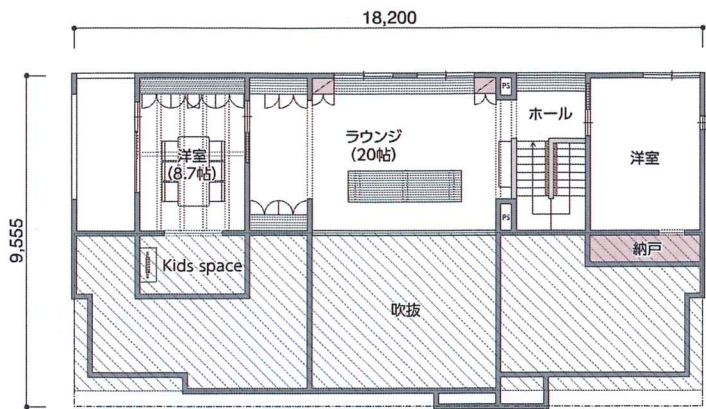

2F

1F

RSK第二展示場

建築面積：173.90㎡ (約52.60坪)
1階床面積：149.02㎡ (約45.07坪)
2階床面積：83.36㎡ (約25.21坪)
延床面積：232.38㎡ (約70.28坪)

見どころポイント①

クラフト感のある
「ウッドタイル」が印象的な
遊び心たっぷりの
玄関ホール

見どころポイント②

優しい木の色合いが
心地よい、
「勾配天井」の
リビング・ダイニング