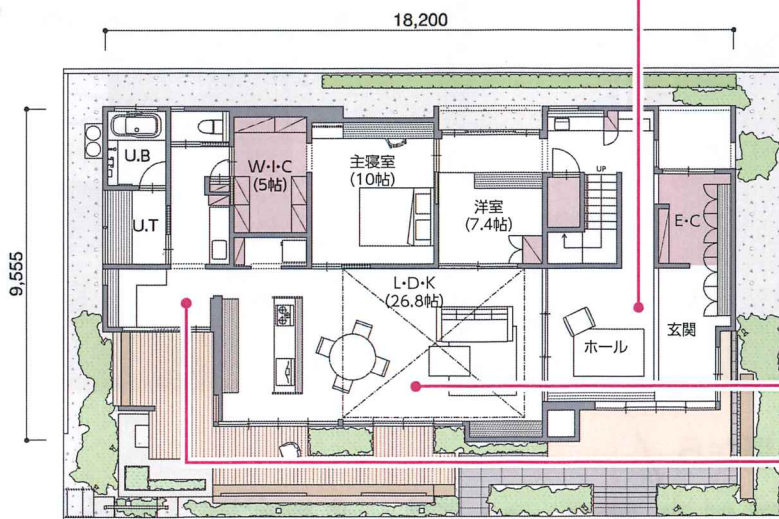

新デザインのウッドタイルをあしらった
暮らしやすい平屋風の展示場。

最新展示場から /

Instagramでライブ配信!

2024年7月にオープンした「岡山RSK第二展示場」のご紹介。
ワンフロアで快適に暮らせる、平屋風の間取りは必見です!
新デザインのウッドタイルや勾配天井などの木質感も見どころ。
ライブ中はコメントでご質問もお受けします。

ご視聴はこちらから

https://www.instagram.com/sfc_ie/

2F

1F

RSK第二展示場

建築面積：173.90㎡ (約52.60坪)
1階床面積：149.02㎡ (約45.07坪)
2階床面積：83.36㎡ (約25.21坪)
延床面積：232.38㎡ (約70.28坪)

見どころポイント①

クラフト感のある
「ウッドタイル」が印象的な
遊び心たっぷりの
玄関ホール

見どころポイント②

優しい木の色合いが
心地よい、
「勾配天井」の
リビング・ダイニング