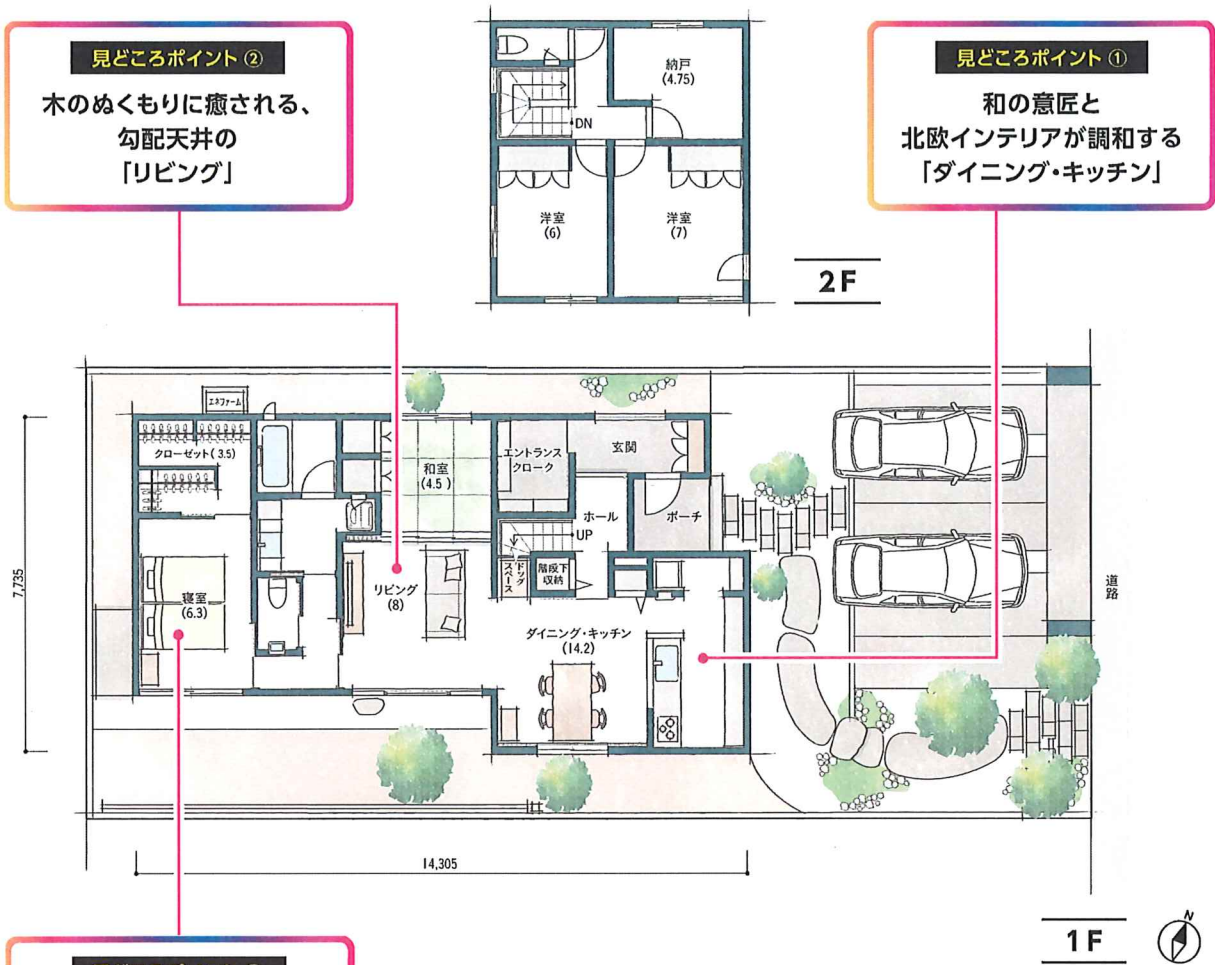

見どころポイント②
木のぬくもりに癒される、
勾配天井の「リビング」

見どころポイント①
和の意匠と
北欧インテリアが調和する
「ダイニング・キッチン」

見どころポイント③
収納をたっぷり設けた
1階の「主寝室」

今回のお住まいが掲載された
人気実例集を無料プレゼント!
「自家自讃」vol.142

ご請求は
こちらから

K 邸	
敷地面積: 245.74㎡ (約74.33坪)	建築面積: 97.95㎡ (約29.62坪)
1階床面積: 92.98㎡ (約28.12坪)	2階床面積: 37.67㎡ (約11.39坪)
延床面積: 130.65㎡ (約39.52坪)	