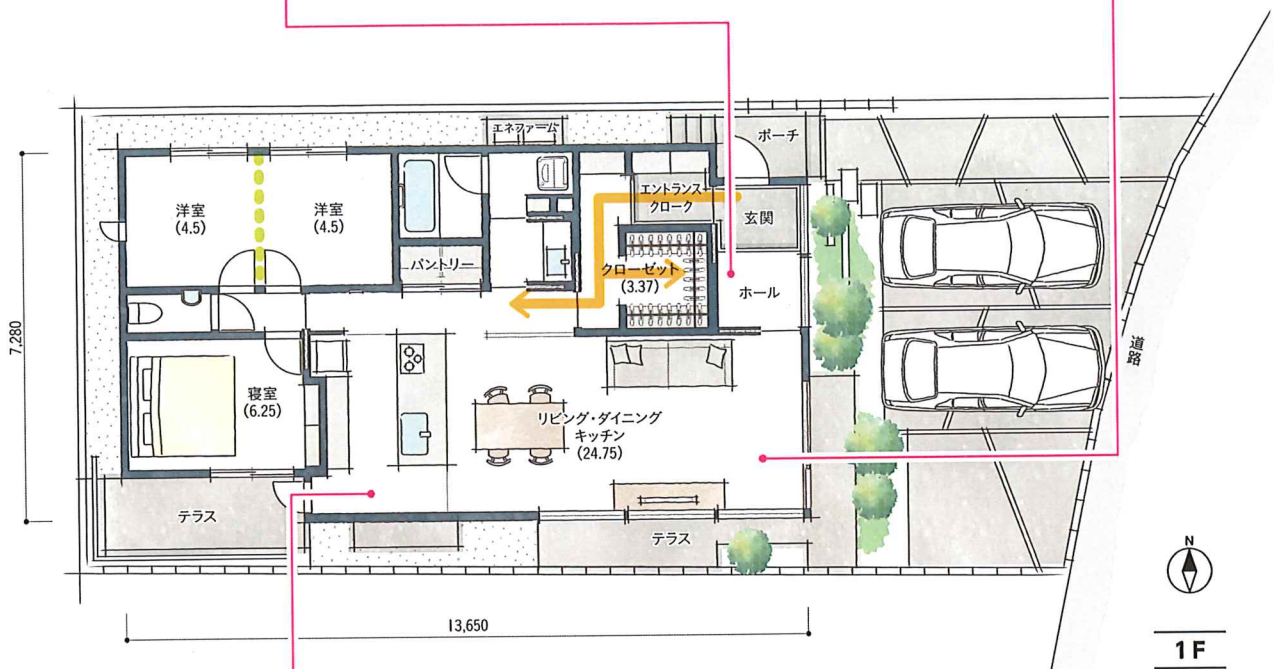

十字デザインの建具がアクセント。
洗練された印象の
「玄関ホール」

見どころポイント②

レッドシダーを張った
勾配天井が開放的な
「リビング空間」

見どころポイント③

腰板や床まで白で統一した、
明るい雰囲気
「アイランドキッチン」

●●●●● : 将来の間仕切り計画
—— : 家族動線

1邸	敷地面積: 193.38㎡ (約58.49坪)
	延床面積: 99.84㎡ (約30.20坪)
	1階床面積: 99.84㎡ (約30.20坪)