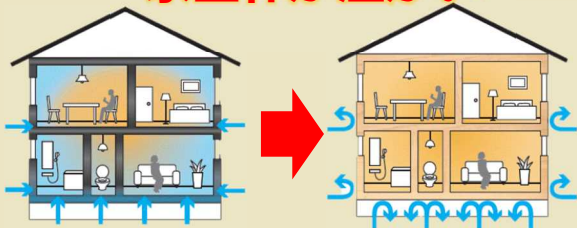

電気代・燃料代の高騰対策に

断熱性のよい家は光熱費がお得！

断熱材が厚い

窓の性能が高い

家全体が温かい

素足でも
過ごせる
高い断熱性

実際の暖かさを

ご入居宅を見て 断熱性を体感！

12/10 (土) 11 (日)

◆◆◆ 2邸ご見学可能です◆◆◆

① 仙台市泉区高森 32坪の2階建のお宅

- ・ガス温水床暖房で柔らかいあたたかさ
- ・チークの床で統一し木質感ある約20帖のLDK
- ・セラミックトップキッチンで使いやすくオシャレ
- ・2階に洗面・フロがあり家事動線が短い

② 仙台市泉区紫山 27坪の平屋のお宅

- ・北海道断熱、トリプルガラスサッシ
- ・エアコン1台で家全体があたたかい
- ・オークの床材、木質天井がある約20帖のLDK
- ・インスタで話題のキッチンハウスのキッチン