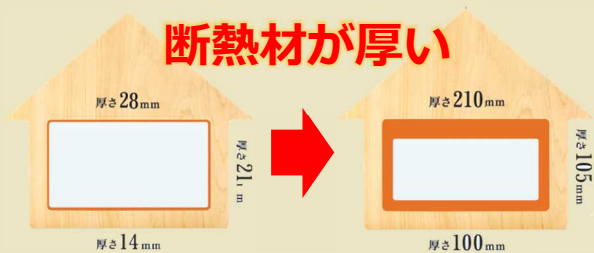

電気代・燃料代の高騰対策に

断熱性のよい家は光熱費がお得！

断熱材が厚い

窓の性能が高い

家全体が温かい

素足でも
過ごせる
高い断熱性

実際の暖かさを

ご入居宅を見て 断熱性を体感！

12/10 (土) 11 (日)

◆◆◆ 2邸ご見学可能です◆◆◆

① 仙台市泉区高森 32坪の2階建のお宅

- ・ガス温水床暖房で柔らかいあたたかさ
- ・チークの床で統一し木質感ある約20帖のLDK
- ・セラミックトップキッチンで使いやすくオシャレ
- ・2階に洗面・フロがあり家事動線が短い

② 仙台市泉区紫山 27坪の平屋のお宅

- ・北海道断熱、トリプルガラスサッシ
- ・エアコン1台で家全体があたたかい
- ・オークの床材、木質天井がある約20帖のLDK
- ・インスタで話題のキッチンハウスのキッチン