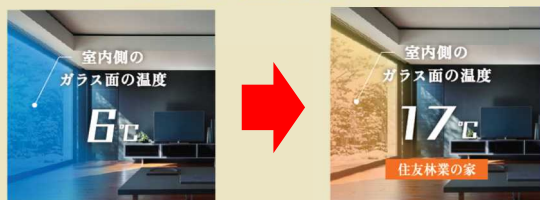

電気代・燃料代の高騰対策に

断熱性のよい家は光熱費がお得！

断熱材が厚い

窓の性能が高い

家全体が温かい

素足でも
過ごせる
高い断熱性

実際の暖かさを

ご入居宅を見て 断熱性を体感！

12/10 (土) 11 (日)

◆◆◆ 2邸ご見学可能です◆◆◆

① 仙台市泉区高森 32坪の2階建のお宅

- ・ガス温水床暖房で柔らかいあたたかさ
- ・チークの床で統一し木質感ある約20帖のLDK
- ・セラミックトップキッチンで使いやすくオシャレ
- ・2階に洗面・フロがあり家事動線が短い

② 仙台市泉区紫山 27坪の平屋のお宅

- ・北海道断熱、トリプルガラスサッシ
- ・エアコン1台で家全体があたたかい
- ・オークの床材、木質天井がある約20帖のLDK
- ・インスタで話題のキッチンハウスのキッチン