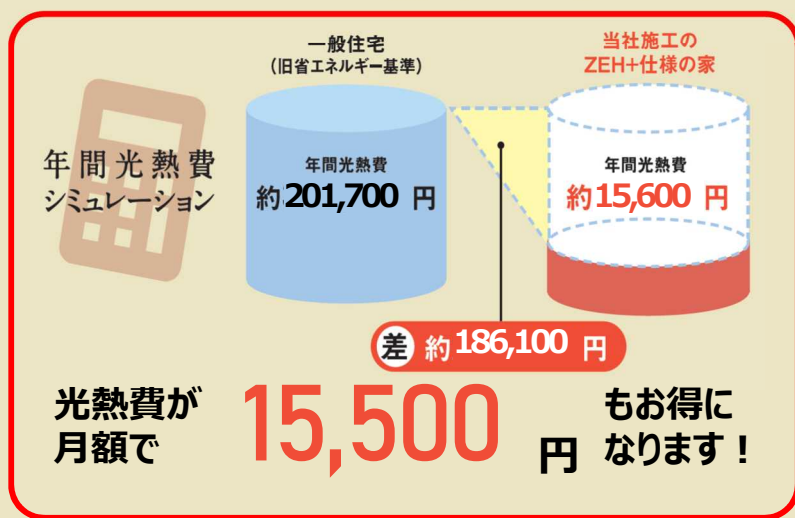

電気代・燃料代の高騰対策に

断熱性のよい家は光熱費がお得！

断熱材が厚い

窓の性能が高い

家全体が温かい

素足でも
過ごせる
高い断熱性

実際の暖かさを

ご入居宅を見て 断熱性を体感！

12/10 (土) 11 (日)

◆◆◆ 2邸ご見学可能です◆◆◆

① 仙台市泉区高森 32坪の2階建のお宅

- ・ガス温水床暖房で柔らかいあたたかさ
- ・チークの床で統一し木質感ある約20帖のLDK
- ・セラミックトップキッチンで使いやすくオシャレ
- ・2階に洗面・フロがあり家事動線が短い

② 仙台市泉区紫山 27坪の平屋のお宅

- ・北海道断熱、トリプルガラスサッシ
- ・エアコン1台で家全体があたたかい
- ・オークの床材、木質天井がある約20帖のLDK
- ・インスタで話題のキッチンハウスのキッチン